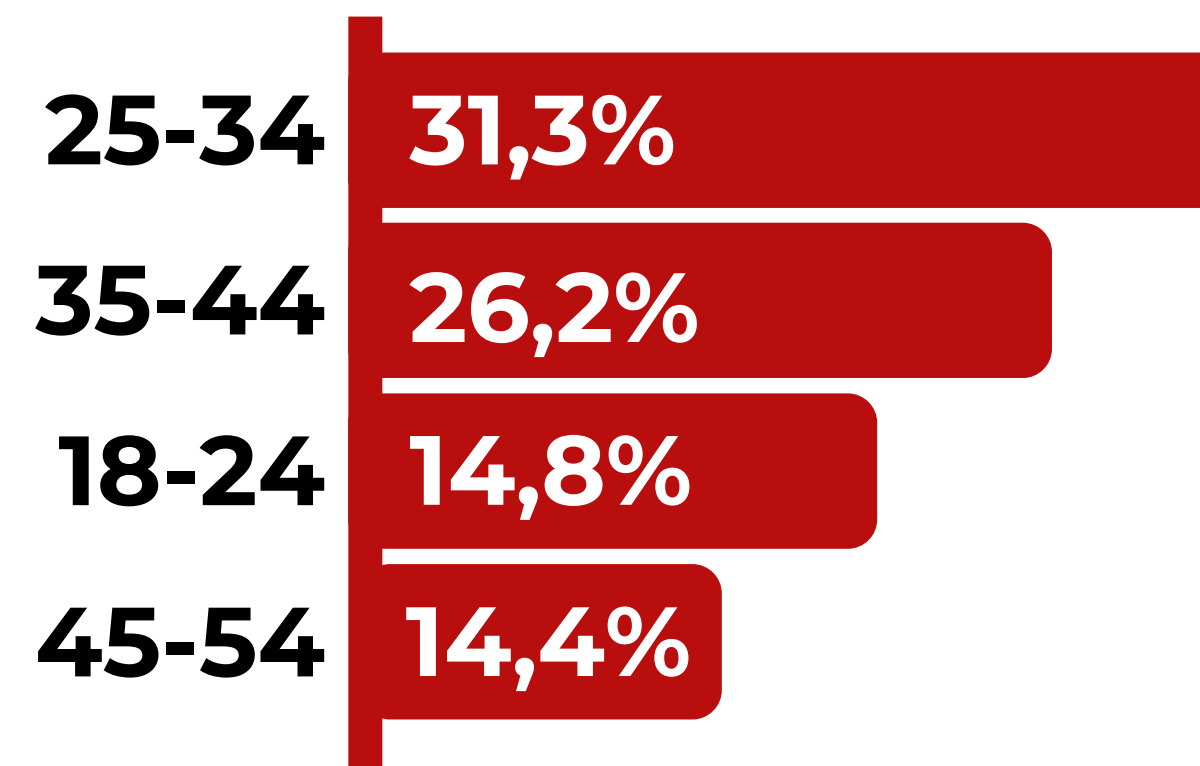

FAIXA ETÁRIA

Portal FontePB.com

Razão Social: EDILEIDE EDILANE DOS SANTOS ALVES

CNPJ: 54.707.800/0001-76

Endereço: Av. Wildes Saraiva Gomes, 2º Andar, nº 14, APT 202
Centro | Guarabira-PB | CEP: 58200-000