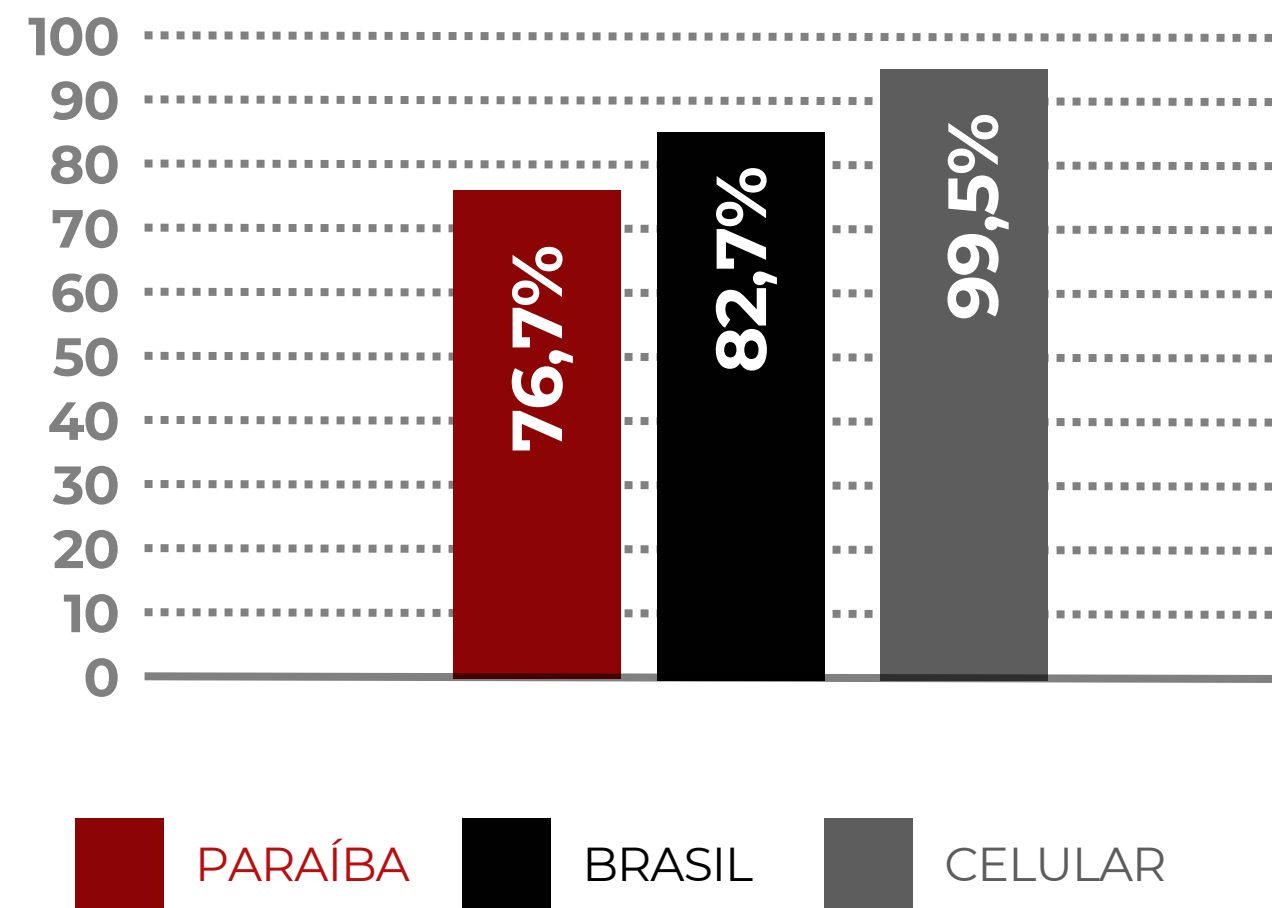

CENÁRIO

- **76,7%** dos domicílios paraibanos têm acesso à internet.
- **82,7%** dos domicílios brasileiros têm acesso à internet.
- **99,5%** das pessoas utilizam a internet via celular, **33,3%** via computador, **26,5%** via televisão e **9,8%** via tablet.

Pesquisa Nacional por Amostra de Domicílios Contínua (PNAD C), divulgado pelo Instituto Brasileiro de Geografia e Estatística (IBGE).

* Dados do IBGE de 2019 divulgados em 2021.

Portal FontePB.com

Razão Social: EDILEIDE EDILANE DOS SANTOS ALVES

CNPJ: 54.707.800/0001-76

Endereço: Av. Wildes Saraiva Gomes, 2º Andar, nº 14, APT 202
Centro | Guarabira-PB | CEP: 58200-000